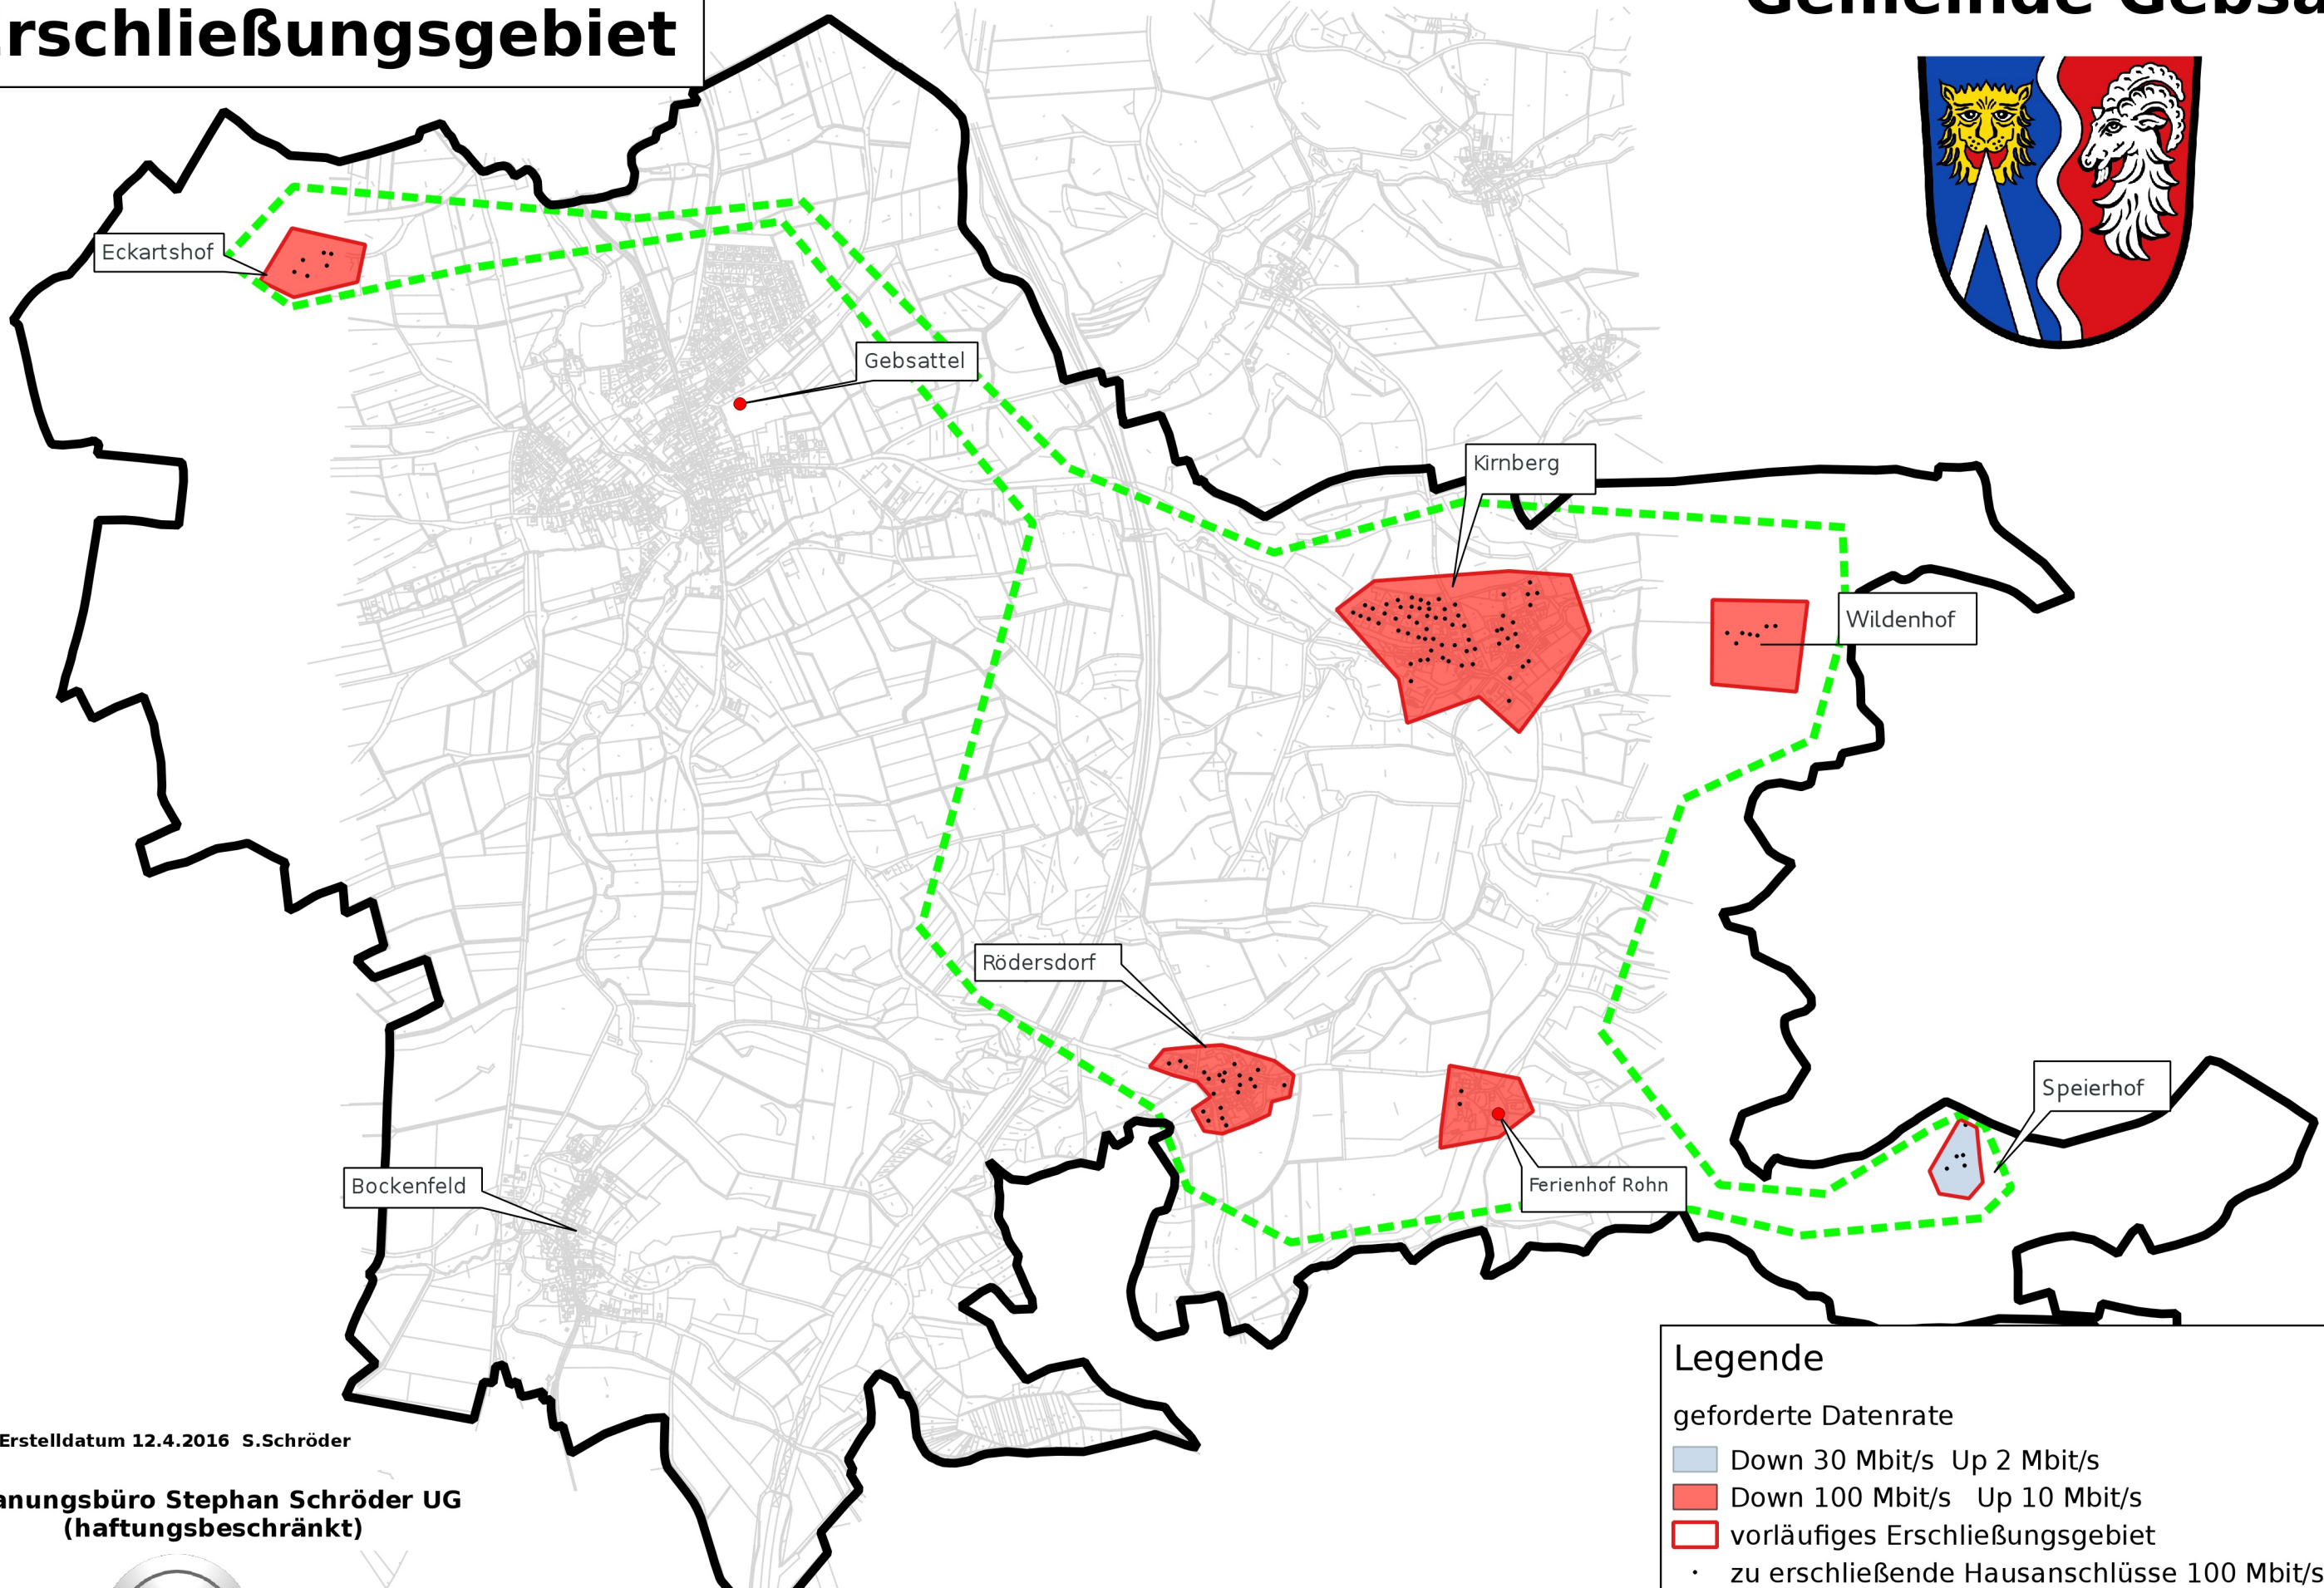

vorläufiges Erschließungsgebiet

Gemeinde Gebsattel

Legende

geforderte Datenrate

- Down 30 Mbit/s Up 2 Mbit/s
- Down 100 Mbit/s Up 10 Mbit/s
- vorläufiges Erschließungsgebiet
- zu erschließende Hausanschlüsse 100 Mbit/s
- zusammenfassung der einzelnen Erschließungsgebiete
- Gemeindegrenze

**Bandbreitenangaben siehe
Ausswahlverfahren Punkt 3a und
Beschreibung gemäß Anlage Punkt3a**

Erstelldatum 12.4.2016 S.Schröder
Planungsbüro Stephan Schröder UG
(haftungsbeschränkt)